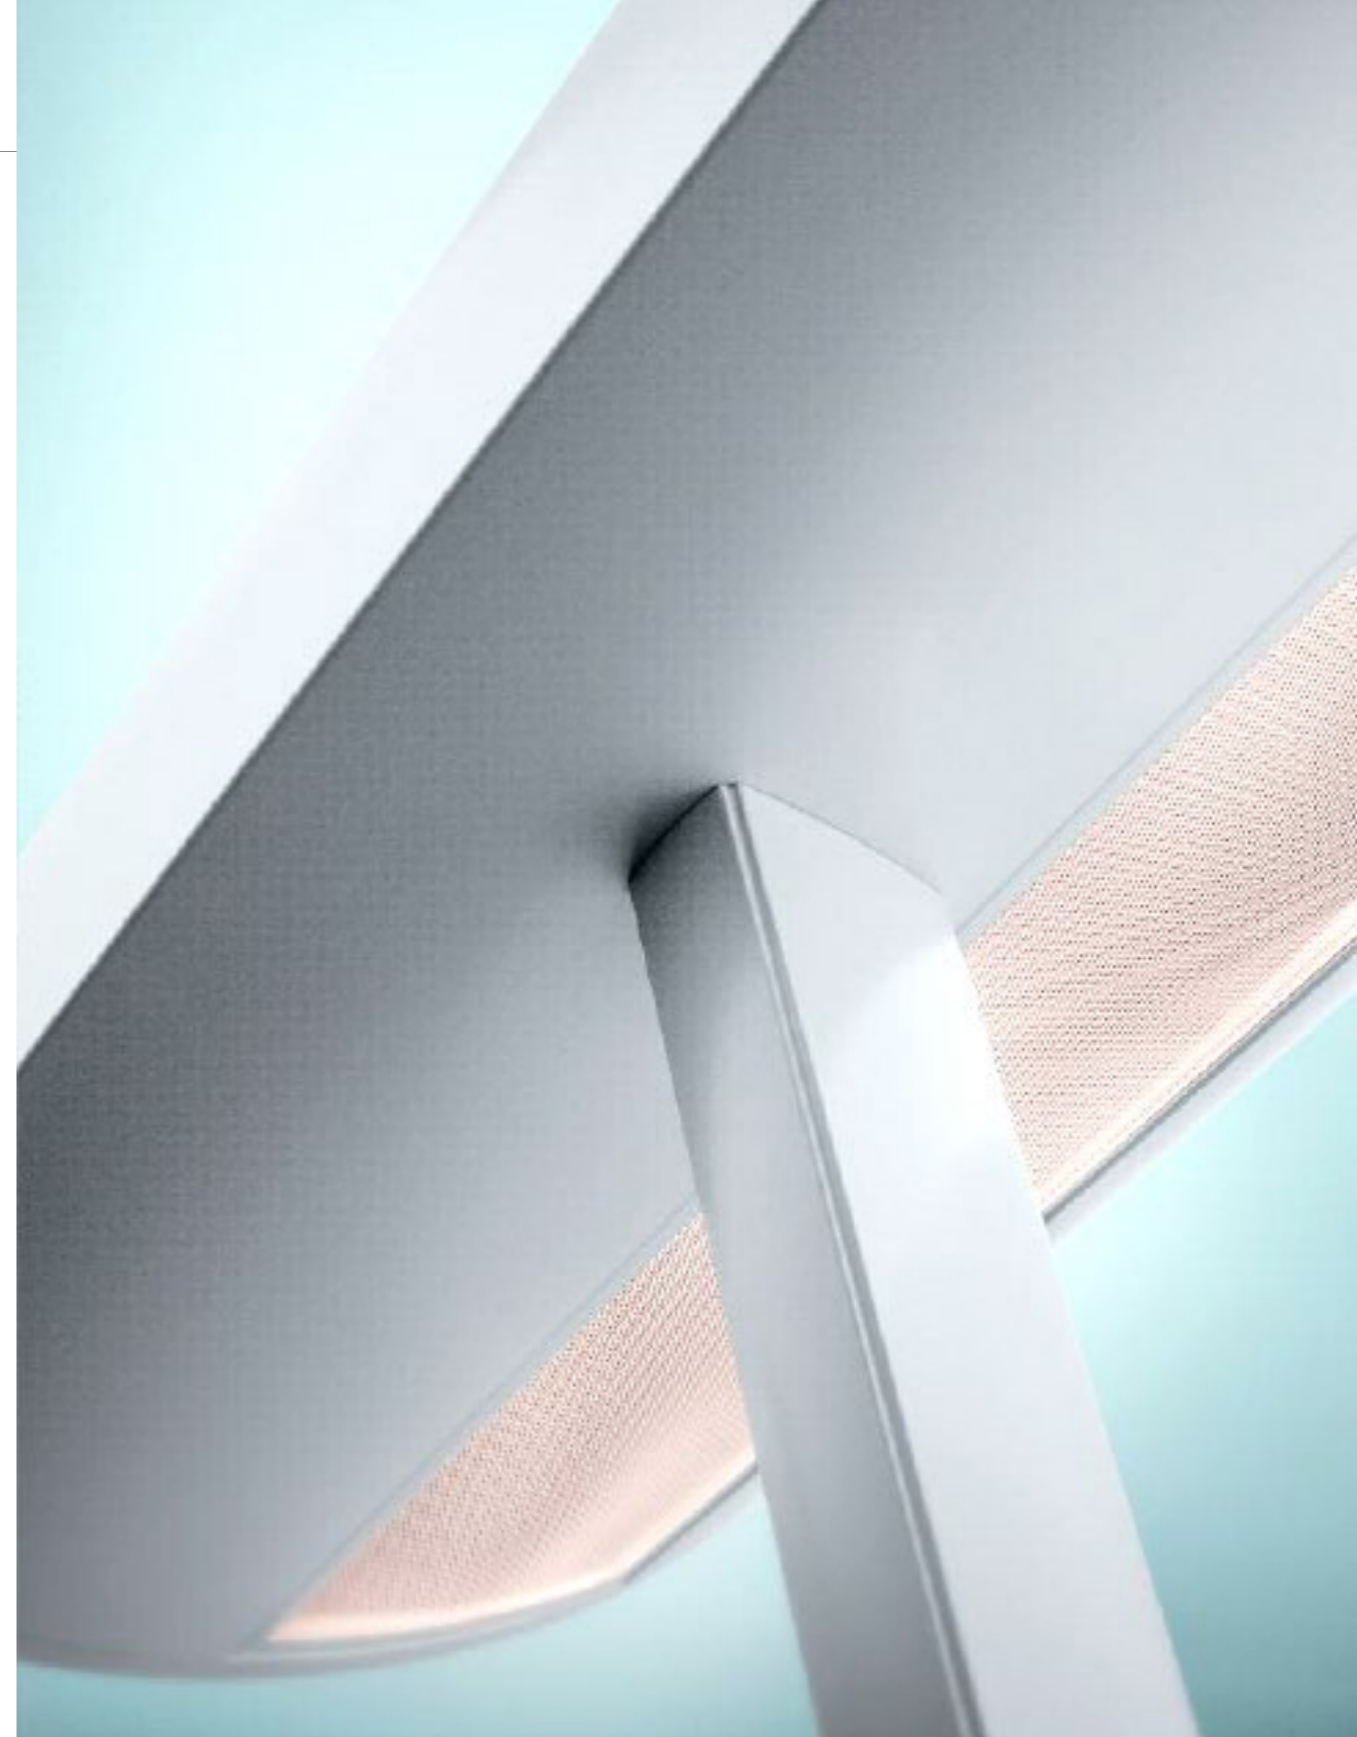

LAMPADAIRES SLIM ET TÉLESCOPIQUE

Uitvoering	Afmeting	Rendement
2x3 6W	278x433 mm	73%
2x5 5W	278x573 mm	73%
3x3 6W	278x433 mm	61%
3x5 5W	278x573 mm	61%
49W/ L ED	278x573 mm	85 lm/W*

LAMPADAIRES SUR MOBILIER

Uitvoering	Afmeting	Rendement
2x3 6W	278x433 mm	73%
2x5 5W	278x573 mm	73%
49W/ L ED	278x573 mm	85 lm/W*

APPLIQUES MURALES ET SUR MÂTS TECHNIQUES

Uitvoering	Afmeting	Rendement
2x3 6 W	278x433 mm	73%
2x5 5 W	278x573 mm	73%
3x3 6 W	278x433 mm	61%
3x5 5 W	278x573 mm	61%
49 W/ L ED	278x573 mm	85 lm/W*

Alle modellen van Bemol zijn dimbaar tevens verkrijgbaar in LED.