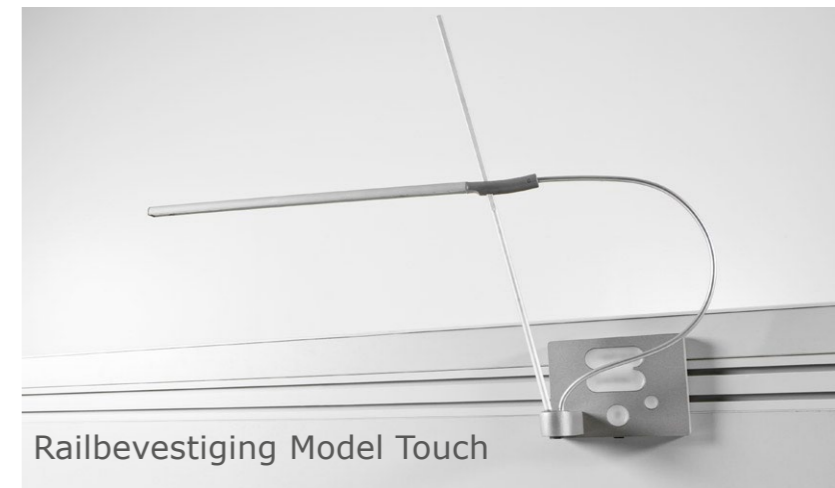

Luck | Bureaulamp

Luck is leverbaar in 2 modellen:

Model On/Off:

- Vervaardigd uit aluminium extrusie profiel.
- Voorzien van een polycarbonate glasplaat.
- Keuze uit kleurtemperatuur: 3000K warm wit, 4500K neutraal wit of 6000K koel wit.
- Leverbaar in: tafelmodel, tafelklem of railbevestiging.
- Taakverlichting wordt geleverd met maximaal 24 LED en een totaal vermogen van 6W.

Model Touch:

- Vervaardigd uit aluminium extrusie profiel.
- Voorzien van een polycarbonate glasplaat.
- Kleurtemperatuur: 12 warme LED tinten (3000K) en 12 koele LED tinten (6000K) op een printplaat met de mogelijkheid om de lichtintensiteit of kleurtemperatuur naar wens aan te passen.
- De gekozen intensiteit of kleurtemperatuur kan worden vastgelegd.
- Leverbaar in: tafelmodel of railbevestiging.
- Taakverlichting wordt geleverd met maximaal 34 LED en een totaal vermogen van 7W.
  12 LED 3000K en 12 LED 6000K.

Richtprijzen zijn exclusief BTW. Model en prijswijzigingen voorbehouden recht fabrikant.

Tafelklem