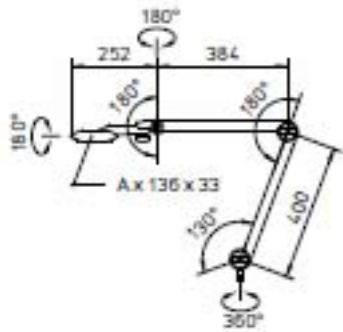

Aan-/ Uit-/ Dim- schakelaar folie beschermd in lampkop.
Beschermklasse IP20, Klasse III (lampkop) Klasse II (voeding)

Veerontlastende scharnierarm met 3D kopscharnier

Bevestiging aan toolbar of via blad-doorvoer.