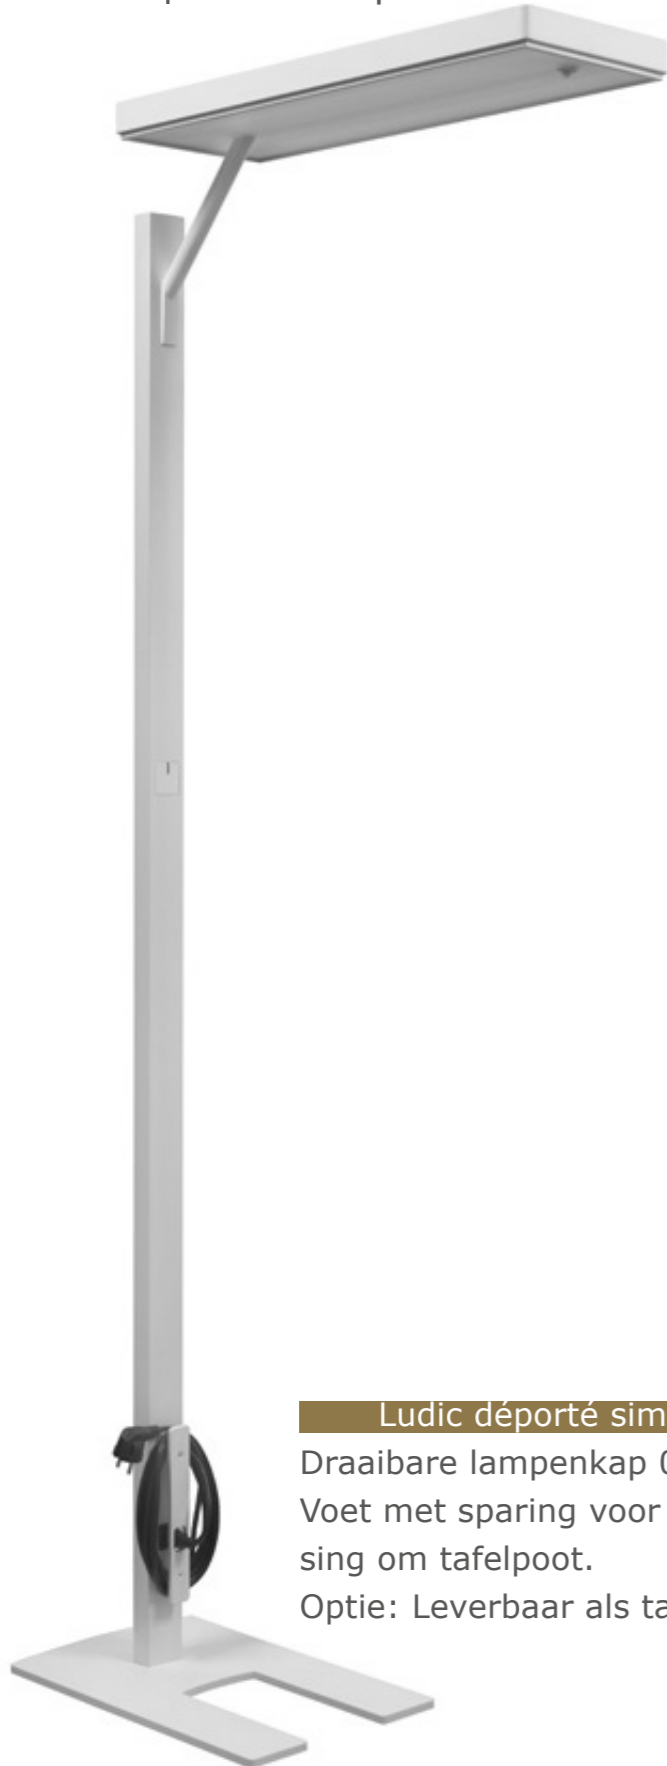

Buren Systems International BV

Specialist in 24/7 werkplekken | 24/7 inrichtingen

Verlichting

November 2015

Ludic

Als we ons beter voelen, werken we beter. Ludic heeft het antwoord op de behoefte van verlichting op de werkplek. Met uitzicht over het werkoppervlak biedt de Ludic een sereen helder licht met een visueel comfort voor de gebruiker. De prismavormige glasplaat zorgt voor een diffuus licht. De lampenkap is tot +/- 90° draaibaar wat de gebruikersflexibiliteit vergroot. Techniek gecombineerd met een functioneel elegant ontwerp staat garant voor een soepele integratie in elke werkomgeving. Leverbaar in verschillende uitvoeringen en lichtsterktes. 2x 55 watt, 2x 40 watt PLL en 2x 24 watt. T5

Ludic | Vloerlamp

Ludic déporté simple

Draaibare lampenkap 0-90°. Voet met sparring voor plaatsing om tafelpoot. Optie: Leverbaar als tafelpost.

Kwaliteit | Energiebesparing | Duurzaam

Ludic is een lichte armatuur vervaardigd uit aluminium en een stalen voetplaat met een directe en indirecte verstrooiing van het licht. De PLL/TL lampen leveren hoge prestaties terwijl het weinig stroom verbruikt.

De Ludic verspreidt een krachtig aangenaam indirect licht. Direct licht garandeert een optimaal zicht op het werkoppervlak door de prismavormige polycarbonaat glasplaat met opaline filter die het rendement van het product verhogen wat een homogeen licht oplevert. Vanwege de hoge efficiëntie, vereist de Ludic slechts 2 lampen, wat ingrijpende gevolgen heeft op de energiebesparing.