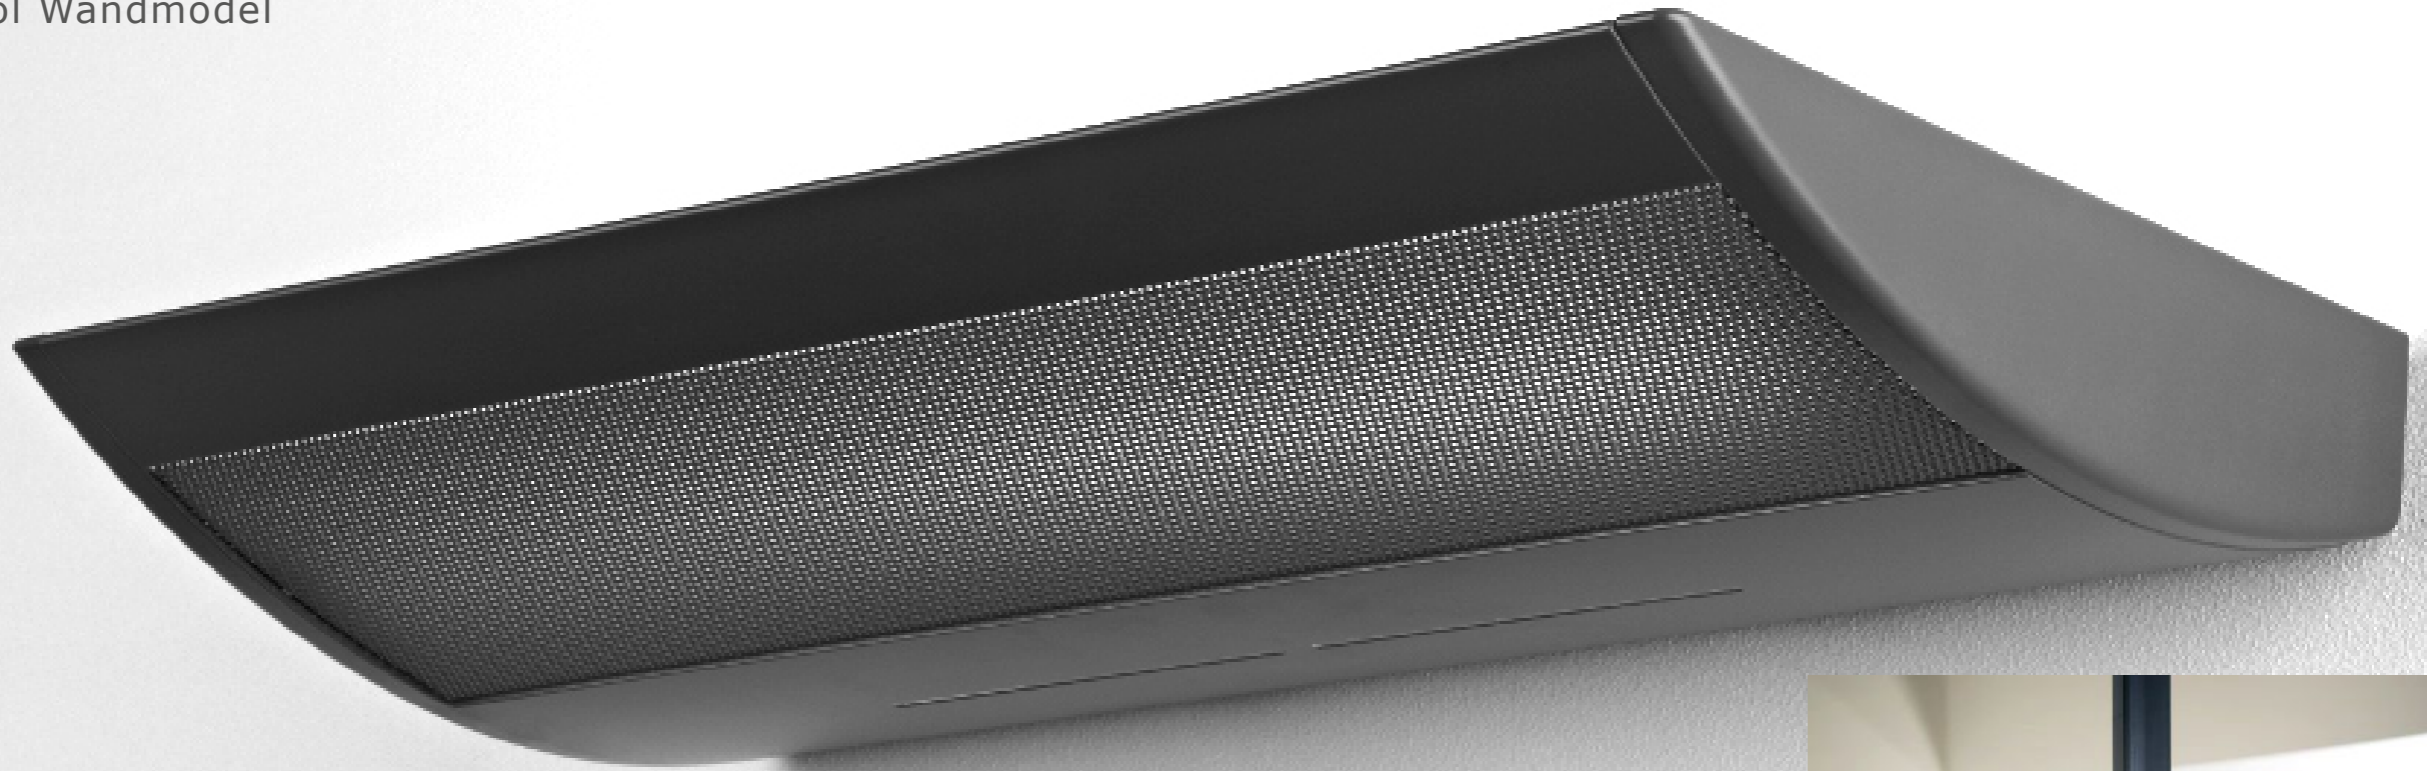

Bemol Wandmodel