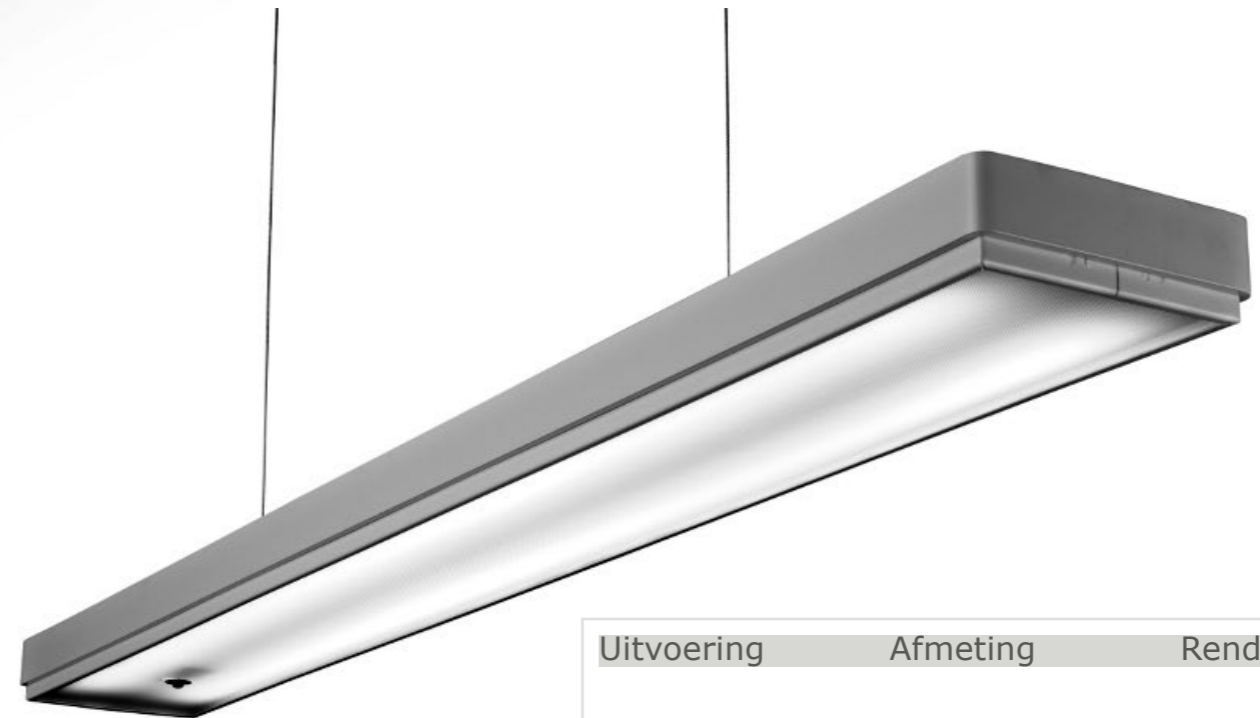

Uitvoering	Afmeting	Rendement
2x2 8 W 1	50x1200 mm	79%
2x3 5 W 1	50x1500 mm	79%
2x49 W 1	50x1500 mm	79%
2x54 W 1	50x1200 mm	79%
Leduitvoering		
68 W/ L ED 1	50x1200 mm	72 lm/W