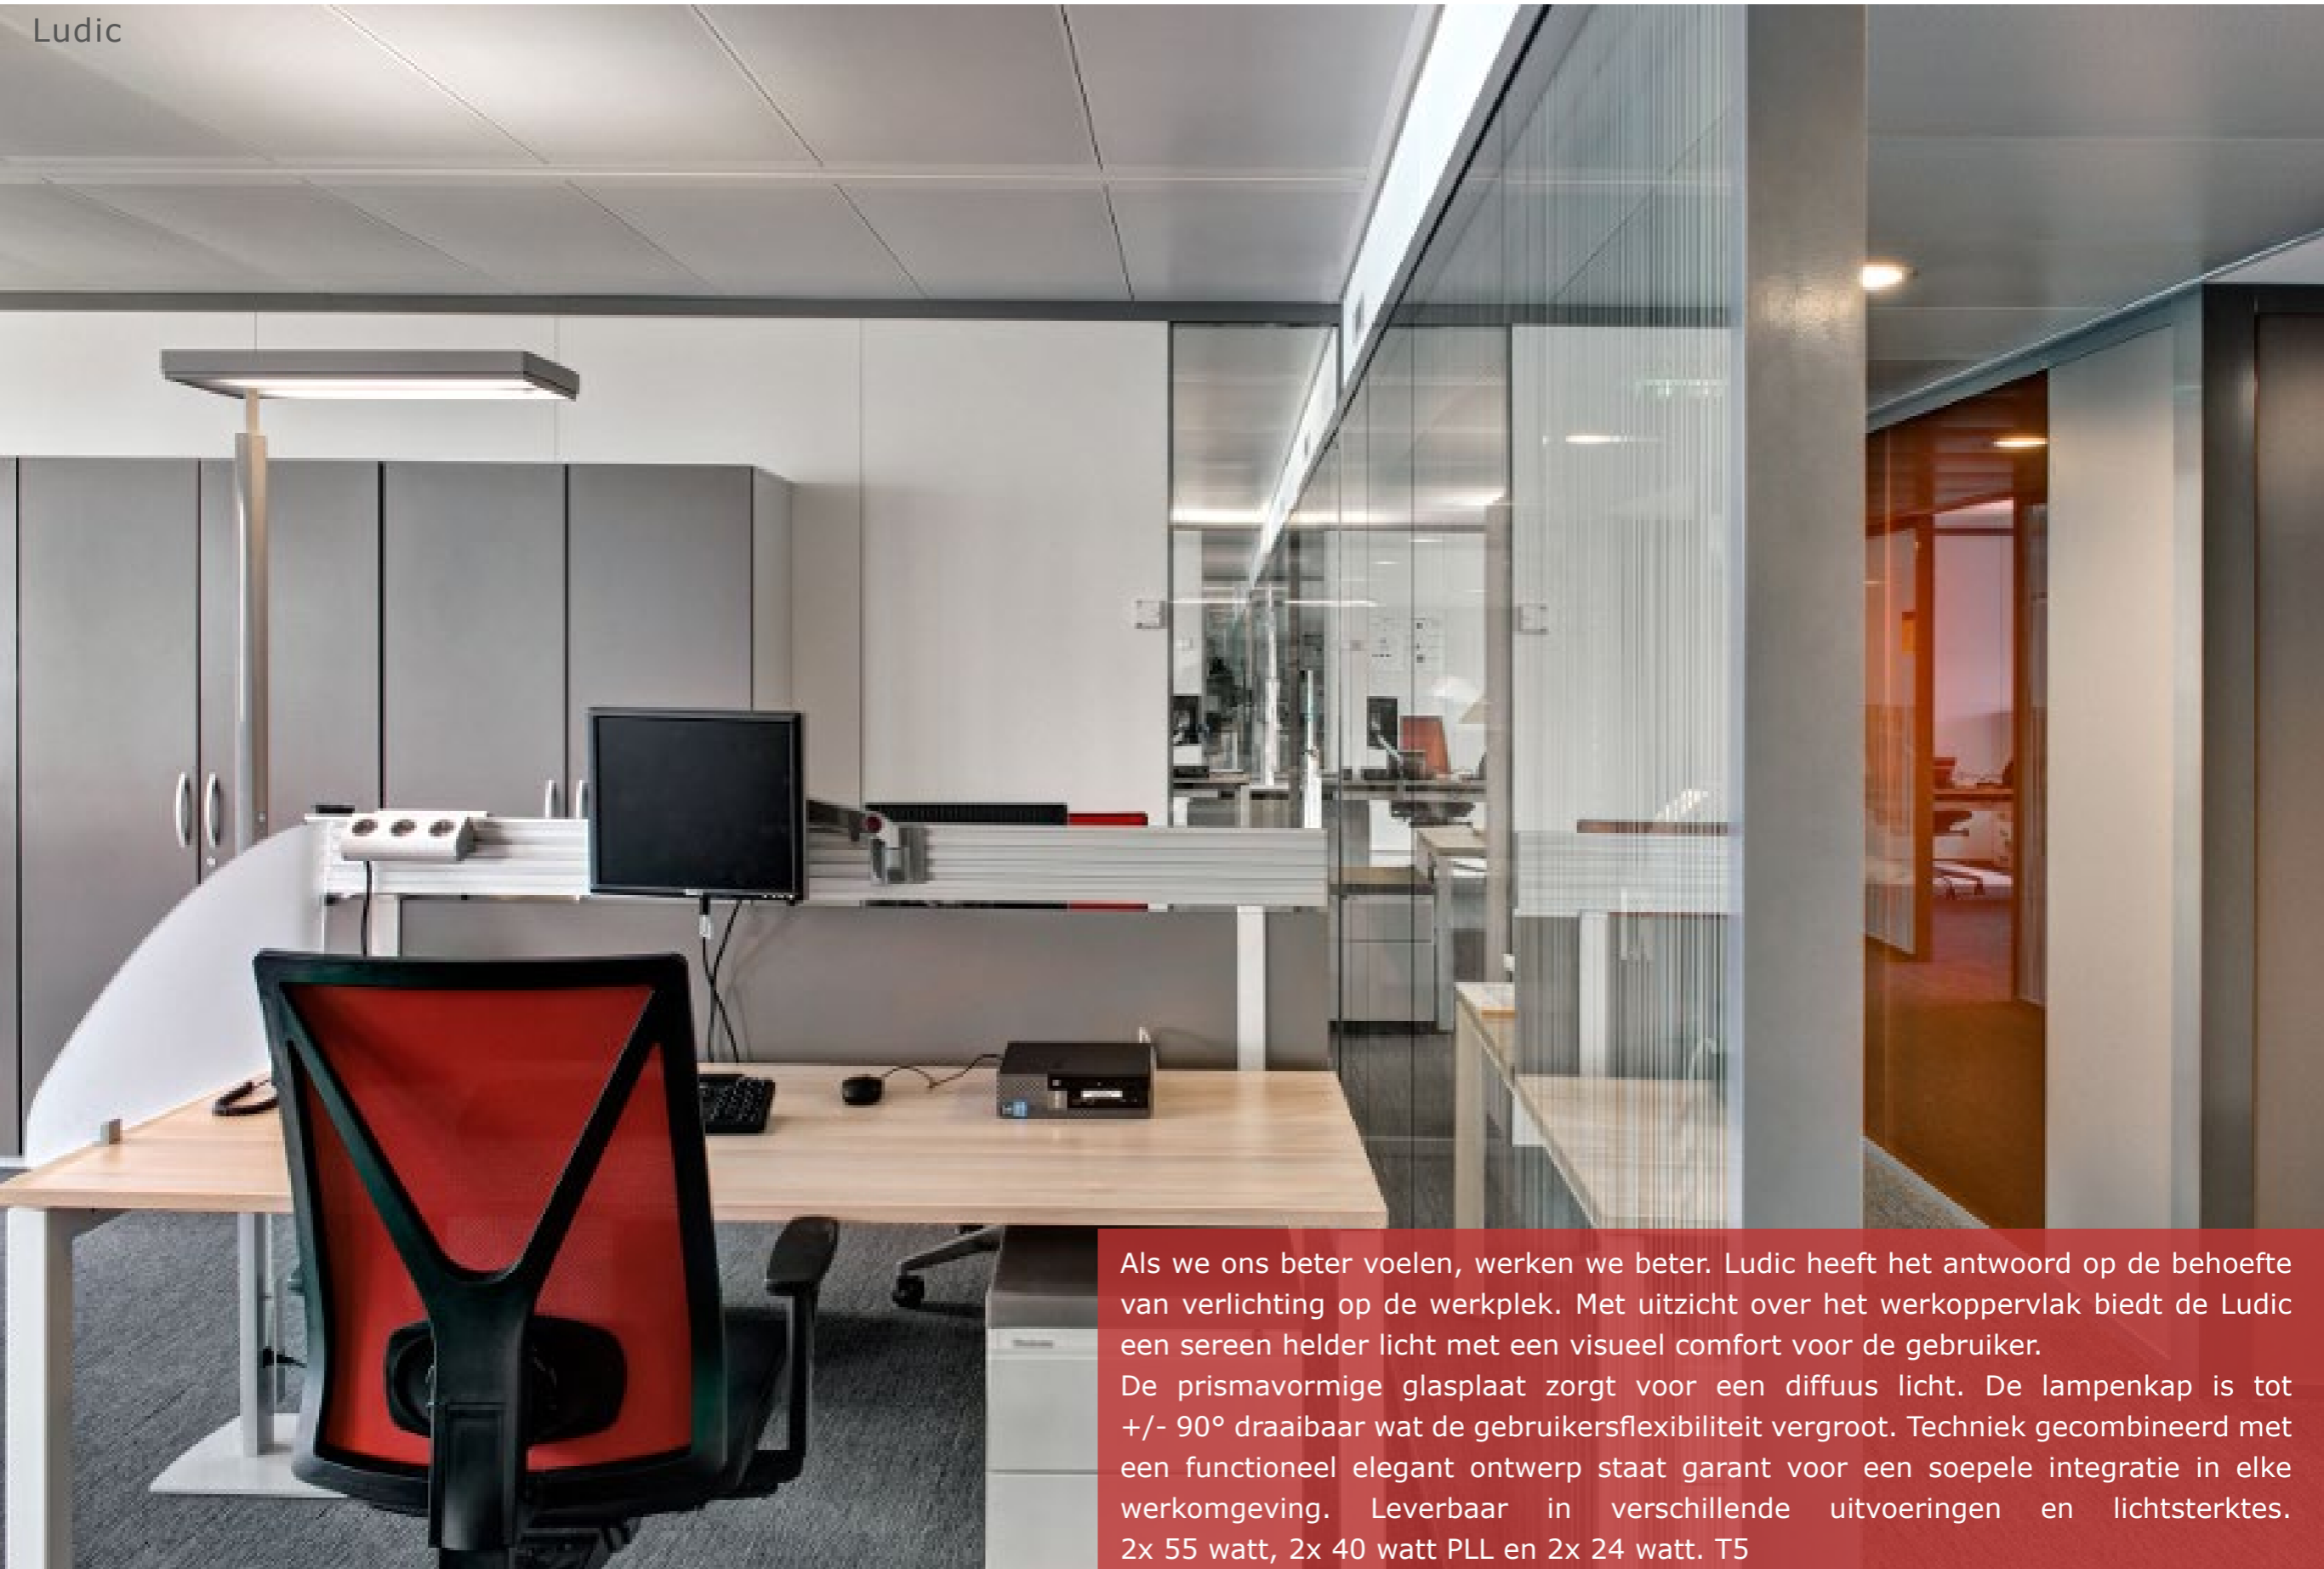

Buren Systems International BV

Specialist in 24/7 werkplekken | 24/7 inrichtingen

Verlichting

November 2015

Ludic

Als we ons beter voelen, werken we beter. Ludic heeft het antwoord op de behoefte van verlichting op de werkplek. Met uitzicht over het werkoppervlak biedt de Ludic een sereen helder licht met een visueel comfort voor de gebruiker. De prismavormige glasplaat zorgt voor een diffuus licht. De lampenkap is tot +/- 90° draaibaar wat de gebruikersflexibiliteit vergroot. Techniek gecombineerd met een functioneel elegant ontwerp staat garant voor een soepele integratie in elke werkomgeving. Leverbaar in verschillende uitvoeringen en lichtsterktes. 2x 55 watt, 2x 40 watt PLL en 2x 24 watt. T5