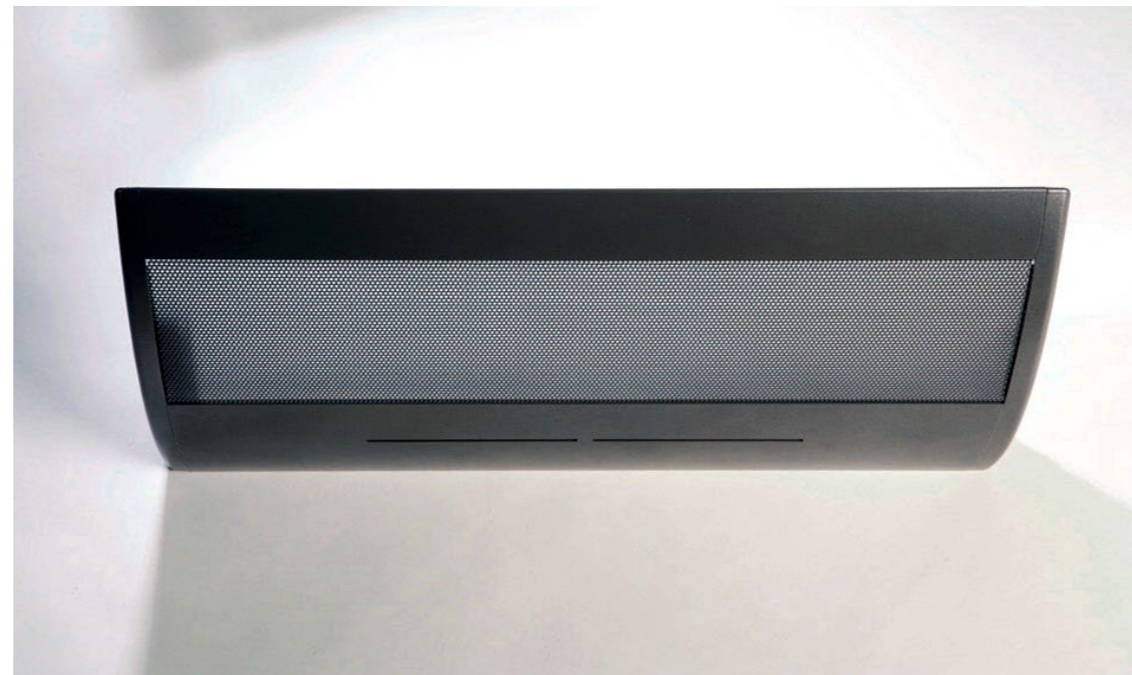

De Ludic verspreidt een krachtig aangenaam indirect licht. Direct licht garandeert een optimaal zicht op het werkoppervlak door de prismavormige polycarbonaat glasplaat met opaline filter die het rendement van het product verhogen wat een homogeen licht oplevert. Vanwege de hoge efficiëntie, vereist de Ludic slechts 2 lampen, wat ingrijpende gevolgen heeft op de energiebesparing.

De lamp zorgt voor een breed en effectieve verlichting van grote ruimtes. Ophanging door middel van 2 staaldraden. De Ludic is makkelijk te integreren in een systeemplafond of constructief plafond.

Ludic Suspension | Hangmodel

Bemol Vloerlamp

Bemol een klassieker:
Verkrijgbaar in LED of CFL's. Het zorgt voor een geweldige kijkervaring. Vloerlamp Bemol is ontworpen om effectief te verlichten. (maximaal 2 werkplekken).
De combinatie polycarbonaat plaat en een micro perforatie rooster zorgt voor een aangenaam directe lichtverdeling.
Leverbaar in een telescopische versie: modulair en makkelijk op te bergen.

Bemol Wandmodel

Bemol Applique Murale | Wandmodel

Geschikt voor extra verlichting in gangen en openbare ruimtes of in grote kantoorruimtes. Het wandmodel is toepasbaar op de energiezoulen Logo en 50.

Optie: afdekglasplaat aan bovenzijde tegen invallend stof en voor een langere levensduur.